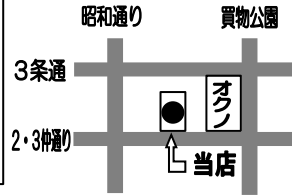

(公社)旭川中・東法人会 発行

法人会クーポン

料理屋 雪屋

日本酒orソフトドリンク 何れか1杯サービス

※他券併用不可。

有効期限:通年ご利用いただけます

| | |
|-----|---------------------|
| 会社名 | 料理屋 雪屋(ゆきや) |
| 住所 | 旭川市3条通7丁目トーエー第2ビル1階 |
| TEL | 0166-24-2442 |

○営業時間
【昼】予約時のみ営業 前日迄に要予約
【夜】17:00～23:00 (L/O) 22:30
○定休日 日・祝日
料理人の創意工夫あふれる和食が楽しめます!