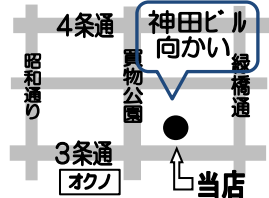

和心洋才睦月 MUTSUKI

菜食健全な和食や旬の食材を味わってください。

お会計から 10%引き

※飲放プラン、宴会コース併用/他券・サービス併用/カード会計不可。
※入店時にご提示下さい。

有効期限:令和元年10月末日

会社名	和心洋才睦月 MUTSUKI
住所	旭川市3条通8丁目(神田ビル向かい)
TEL	0166-74-6235

○営業時間
月～土・祝日 17:00～24:00
○定休日 日曜日
四季折々の食材を 熟練の職人が腕をふるいます!