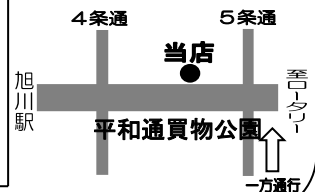

各種、贈答品にご利用下さい。

掛時計・置時計 15%OFF

※一部除外品がございます

有効期限:令和元年10月末日

会社名	株式会社 秋田堂
住所	旭川市5条通7丁目右10号
TEL	0166-22-3827

○営業時間 10:00~19:00
○定休日 第1・第3水曜日
(祝日は営業)
※当店はらくらくチケット加盟
店です。お買い上げの方には
駐車券を差し上げております。