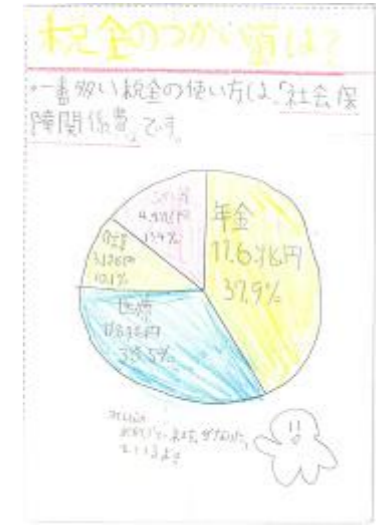

西神楽小学校 6年

佐野 朱華さん

西神楽小学校 6年

菅沼 怜駆さん

西神楽小学校 6年

田中 紗耶乃さん

西神楽小学校 6年

橋本 莉夏さん